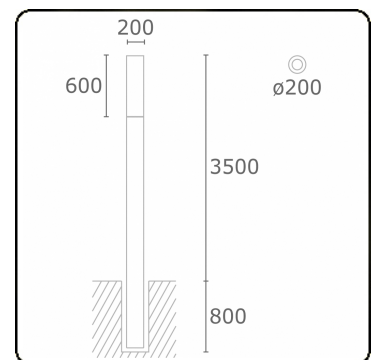

Connex 7
35.70714-7916

Leuchtendaten

Montage	Boden
Lichtaustritt	Diffus
Leuchten Abdeckung	Opale Abdeckung
Schutzgrad	IP 65
Gehäuse	Aluminium
Verarbeitung	RAL 7016 anthrazit Struktur
Prüfzeichen	CE, ISO 9001

Elektrische Eigenschaften

Schutzklasse	I
Einspeisung	230V
Vorschaltgerät	Treiber/Stromgesteuert

Lampeneigenschaften

Lamptyp	LED 4000K
Wattleistung	39,2W
Brutto Lichtstrom	7670
Lichtleistung Leuchte	43W
Anzahl	1
Lebensdauer LED Modul	L80/B10 > 72000h
Farbtoleranz	MacAdam 3
CRI	>80

Lichttechnische Daten

CIE Fluxcode	15 40 69 57 71

Bemerkungen

inklusive Anschlussstür mit Sicherung

ENERGY

Verrijgbaar op aanvraag.

Disponible sur demande.

Available on request.

Auf Anfrage.

WXYZ
kWh/1000h

MULTILINE®

2019/2015