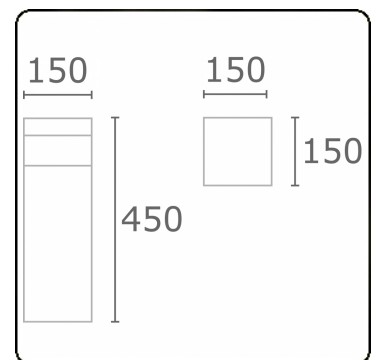

Kubik T2
35.06203-7916

Armaturegegevens

Montage	Grond
Lichtuittreding	Diffus
Afscherming	Opale plexi
Beschermingsgraad	IP 65
Behuizing	Aluminium
Afwerking	RAL 7016 antraciet structuur
Keurmerken	CE, ISO 9001

Elektrische Gegevens

Veiligheidsklasse	I
Voeding	230V
Voorschakelapparaat	Stroomvoeding

Lampgegevens

Lamptype	LED 3000K
Wattage	8W
Bruto lichtstroom	1380
Armatuur vermogen	8,8W
Aantal	1
Levensduur LED module	L80/B10 > 72000h
Kleurtolerantie	MacAdam 3
CRI	>80

Lichttechnische gegevens

CIE Fluxcode	13 37 67 50 51

ENERGY

Verrijgbaar op aanvraag.

Disponible sur demande.

Available on request.

Auf Anfrage.

WXYZ
kWh/1000h

MULTILINE®

2019/2015