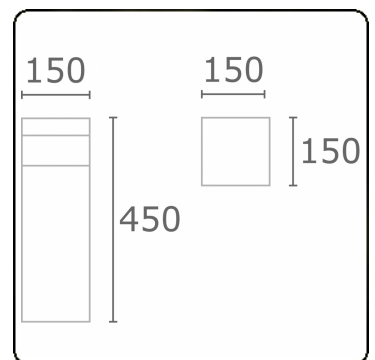

Kubik T2
35.06203-7916

Armatuurgegevens

Montage	Grond
Lichtuittreding	Diffus
Afscherming	Opale plexi
Beschermingsgraad	IP 65
Behuizing	Aluminium
Afwerking	RAL 7016 antraciet structuur
Keurmerken	CE, ISO 9001

Elektrische Gegevens

Veiligheidsklasse	I
Voeding	230V
Voorschakelapparaat	Stroomvoeding

Lampgegevens

Lamptype	LED 3000K
Wattage	8W
Bruto lichtstroom	1380
Armatuur vermogen	8,8W
Aantal	1
Levensduur LED module	L80/B10 > 72000h
Kleurtolerantie	MacAdam 3
CRI	>80

Lichttechnische gegevens

CIE Fluxcode	13 37 67 50 51

ENERGY

Verrijgbaar op aanvraag.

Disponible sur demande.

Available on request.

Auf Anfrage.

WXYZ
kWh/1000h

MULTILINE®

2019/2015