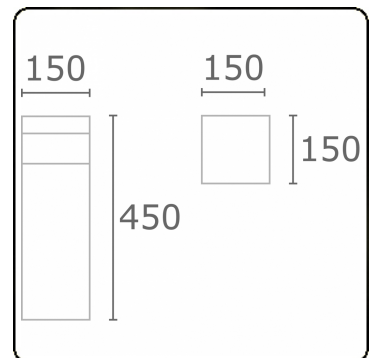

Kubik T2
35.06204-7916

Armatuurgegevens

Montage	Grond
Lichtuittreding	Diffus
Afscherming	Opale plexi
Beschermingsgraad	IP 65
Behuizing	Aluminium
Afwerking	RAL 7016 antraciet structuur
Keurmerken	CE, ISO 9001

Elektrische Gegevens

Veiligheidsklasse	I
Voeding	230V
Voorschakelapparaat	Stroomvoeding

Lampgegevens

Lamptype	LED 4000K
Wattage	8W
Bruto lichtstroom	1420
Armatuur vermogen	8,8W
Aantal	1
Levensduur LED module	L80/B10 > 72000h
Kleurtolerantie	MacAdam 3
CRI	>80

Lichttechnische gegevens

CIE Fluxcode	13 37 67 50 51

ENERGY

Verrijgbaar op aanvraag.

Disponible sur demande.

Available on request.

Auf Anfrage.

WXYZ
kWh/1000h

MULTILINE®

2019/2015