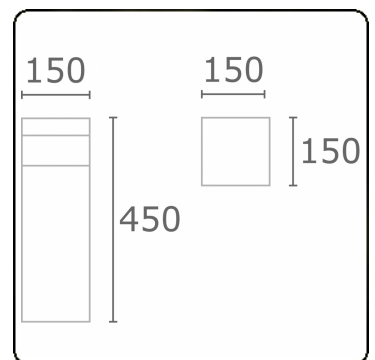

Kubik T2
35.06204-7916

Armatuurgegevens

Montage	Grond
Lichtuittreding	Diffus
Afscherming	Opale plexi
Beschermingsgraad	IP 65
Behuizing	Aluminium
Afwerking	RAL 7016 antraciet structuur
Keurmerken	CE, ISO 9001

Elektrische Gegevens

Veiligheidsklasse	I
Voeding	230V
Voorschakelapparaat	Stroomvoeding

Lampgegevens

Lamptype	LED 4000K
Wattage	8W
Bruto lichtstroom	1420
Armatuur vermogen	8,8W
Aantal	1
Levensduur LED module	L80/B10 > 72000h
Kleurtolerantie	MacAdam 3
CRI	>80

Lichttechnische gegevens

CIE Fluxcode	13 37 67 50 51

ENERGY

Verrijgbaar op aanvraag.

Disponible sur demande.

Available on request.

Auf Anfrage.

WXYZ
kWh/1000h

MULTILINE®

2019/2015