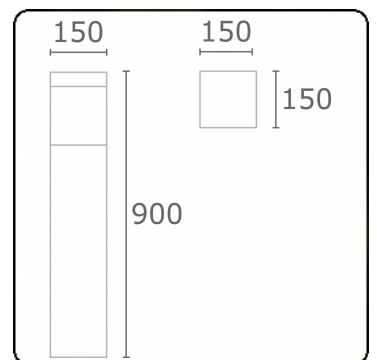

Kubik T2
35.06223-7916

Armatuurgegevens

Montage	Grond
Lichtuittreding	Diffus
Afscherming	Opale plexi
Beschermingsgraad	IP 65
Behuizing	Aluminium
Afwerking	RAL 7016 antraciet structuur
Keurmerken	CE, ISO 9001

Elektrische Gegevens

Veiligheidsklasse	I
Voeding	230V
Voorschakelapparaat	Stroomvoeding

Lampgegevens

Lamptype	LED 3000K
Wattage	15,6W
Bruto lichtstroom	2720
Armatuur vermogen	17,2W
Aantal	1
Levensduur LED module	L80/B10 > 72000h
Kleurtolerantie	MacAdam 3
CRI	>80

Lichttechnische gegevens

CIE Fluxcode	13 37 67 50 51

ENERGY

Verrijgbaar op aanvraag.

Disponible sur demande.

Available on request.

Auf Anfrage.

WXYZ
kWh/1000h

MULTILINE®

2019/2015