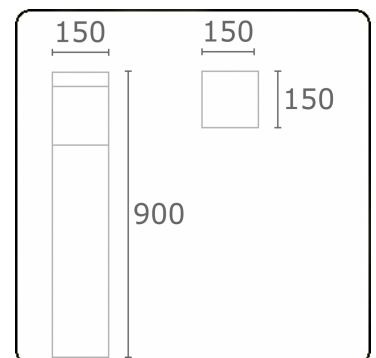

Kubik T2
35.06224-7916

Armatuurgegevens

Montage	Grond
Lichtuittreding	Diffus
Afscherming	Opale plexi
Beschermingsgraad	IP 65
Behuizing	Aluminium
Afwerking	RAL 7016 antraciet structuur
Keurmerken	CE, ISO 9001

Elektrische Gegevens

Veiligheidsklasse	I
Voeding	230V
Voorschakelapparaat	Stroomvoeding

Lampgegevens

Lamptype	LED 4000K
Wattage	15,6W
Bruto lichtstroom	2860
Armatuur vermogen	17,2W
Aantal	1
Levensduur LED module	L80/B10 > 72000h
Kleurtolerantie	MacAdam 3
CRI	>80

Lichttechnische gegevens

CIE Fluxcode	13 37 67 50 51

ENERGY

Verrijgbaar op aanvraag.

Disponible sur demande.

Available on request.

Auf Anfrage.

WXYZ
kWh/1000h

MULTILINE®

2019/2015