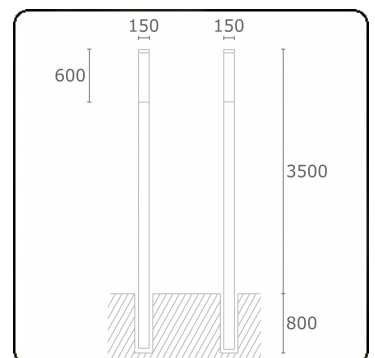

Kubik T3
35.06303-7916

Armaturegegevens

Montage	Grond
Lichtuittreding	Diffus
Afscherming	Opale plexi
Beschermingsgraad	IP 65
Behuizing	Aluminium
Afwerking	RAL 7016 antraciet structuur
Keurmerken	CE, ISO 9001

Elektrische Gegevens

Veiligheidsklasse	I
Voeding	230V
Voorschakelapparaat	Stroomvoeding

Lampgegevens

Lamptype	LED 3000K
Wattage	39,2W
Bruto lichtstroom	7330
Armatuur vermogen	43W
Aantal	1
Levensduur LED module	L80/B10 > 72000h
Kleurtolerantie	MacAdam 3
CRI	>80

Lichttechnische gegevens

CIE Fluxcode	137 37 67 50 57

Opmerkingen

inclusief aansluitdeur met zekering

ENERGY

Verrijgbaar op aanvraag.

Disponible sur demande.

Available on request.

Auf Anfrage.

WXYZ
kWh/1000h

MULTILINE®

2019/2015