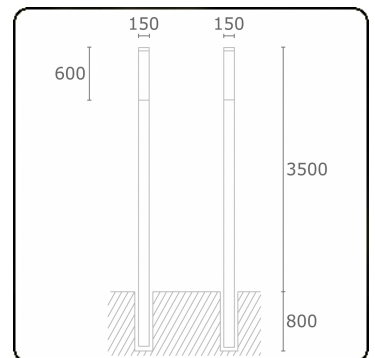

Kubik T3
35.06304-7916

Armatuurgegevens

Montage	Grond
Lichtuittreding	Diffus
Afscherming	Opale plexi
Beschermingsgraad	IP 65
Behuizing	Aluminium
Afwerking	RAL 7016 antraciet structuur
Keurmerken	CE, ISO 9001

Elektrische Gegevens

Veiligheidsklasse	I
Voeding	230V
Voorschakelapparaat	Stroomvoeding

Lampgegevens

Lamptype	LED 4000K
Wattage	39,2W
Bruto lichtstroom	7670
Armatuur vermogen	43W
Aantal	1
Levensduur LED module	L80/B10 > 72000h
Kleurtolerantie	MacAdam 3
CRI	>80

Lichttechnische gegevens

CIE Fluxcode	13 37 67 50 57

Opmerkingen

inclusief aansluitdeur met zekering

ENERGY

A
Verkrijgbaar op aanvraag.
B
Disponible sur demande.
C
D
Available on request.
E
F
Auf Anfrage.
G

WXYZ
kWh/1000h

MULTILINE® 2019/2015