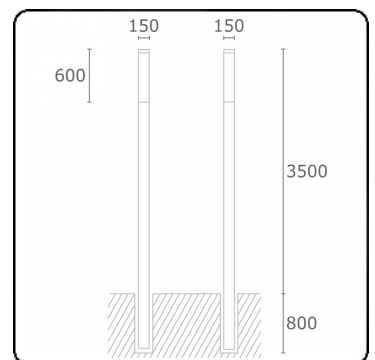

Kubik T3
35.06304-7916

Armatuurgegevens

Montage	Grond
Lichtuittreding	Diffus
Afscherming	Opale plexi
Beschermingsgraad	IP 65
Behuizing	Aluminium
Afwerking	RAL 7016 antraciet structuur
Keurmerken	CE, ISO 9001

Elektrische Gegevens

Veiligheidsklasse	I
Voeding	230V
Voorschakelapparaat	Stroomvoeding

Lampgegevens

Lamptype	LED 4000K
Wattage	39,2W
Bruto lichtstroom	7670
Armatuur vermogen	43W
Aantal	1
Levensduur LED module	L80/B10 > 72000h
Kleurtolerantie	MacAdam 3
CRI	>80

Lichttechnische gegevens

CIE Fluxcode	13 37 67 50 57

Opmerkingen

inclusief aansluitdeur met zekering

ENERGY

Verrijgbaar op aanvraag.

Disponible sur demande.

Available on request.

Auf Anfrage.

WXYZ
kWh/1000h

MULTILINE®

2019/2015