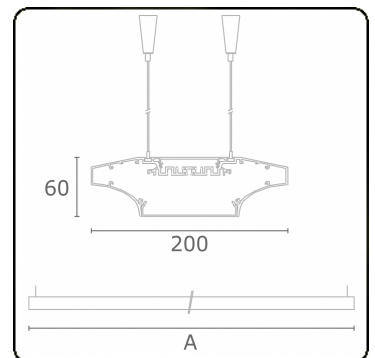

**Lichttechnische gegevens**

UGR	>19
CIE Fluxcode	49 80 96 99 65
CIE Fluxcode Indirect	00 00 00 00 73

**Afmetingen**

A	2036 mm
B	60 mm
C	200 mm

**Opmerkingen**

Pendelarmatuur - Direct - HO 225mA - satiné (gelijkglegend) - ANO