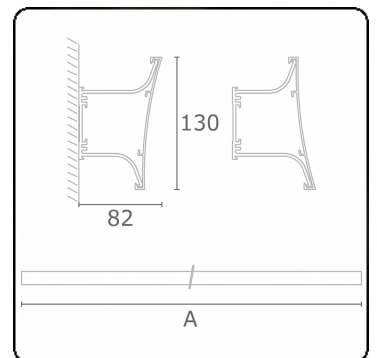

Lichttechnische gegevens

CIE Fluxcode	70 93 99 100 71
CIE Fluxcode Indirect	00 00 00 00 71

Afmetingen

A	594 mm
---	--------

Opmerkingen

Direct of Indirect - gebogen afdekplaat - ANO

ENERGY

Verrijgbaar op aanvraag.