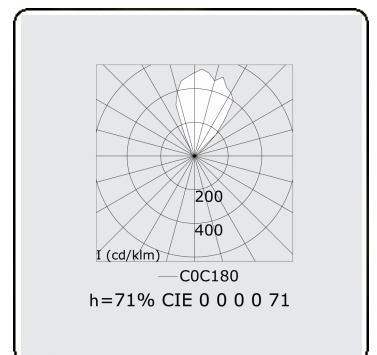

Elektrische Gegevens

Veiligheidsklasse	I
Voeding	230V
Voorschakelapparaat	Stroomvoeding

Lampgegevens

Lamptype	LED 3000K
Wattage	3,6W
Bruto lichtstroom	1280
Armatuur vermogen	7,9W
Aantal	2
Levensduur LED module	L80/B10 > 72000h
Kleurtolerantie	MacAdam 3
CRI	>80

Lichttechnische gegevens

CIE Fluxcode	70 93 99 100 71
CIE Fluxcode Indirect	00 00 00 00 71

Afmetingen

A	594 mm
---	--------

Opmerkingen

Direct of Indirect - gebogen afdekplaat - ANO

ENERGY

Verrijgbaar op aanvraag.