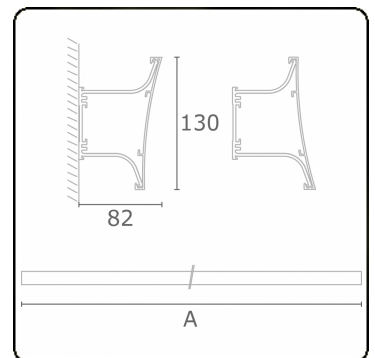

Lichttechnische gegevens

CIE Fluxcode	70 93 99 100 71
CIE Fluxcode Indirect	00 00 00 00 71

Afmetingen

A	1154 mm
---	---------

Opmerkingen

Direct of Indirect - gebogen afdekplaat - ANO

ENERGY

Verrijgbaar op aanvraag.