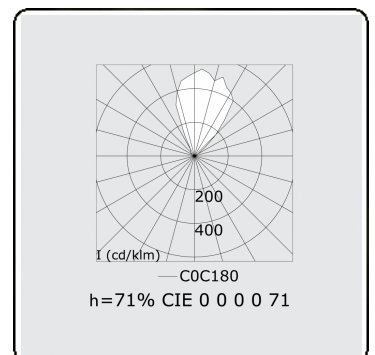

Elektrische Gegevens

Veiligheidsklasse	I
Voeding	230V
Voorschakelapparaat	Stroomvoeding

Lampgegevens

Lamptype	LED 3000K
Wattage	3,6W
Bruto lichtstroom	2560
Armatuur vermogen	15,8W
Aantal	4
Levensduur LED module	L80/B10 > 72000h
Kleurtolerantie	MacAdam 3
CRI	>80

Lichttechnische gegevens

CIE Fluxcode	70 93 99 100 71
CIE Fluxcode Indirect	00 00 00 00 71

Afmetingen

A	1154 mm
---	---------

Opmerkingen

Direct of Indirect - gebogen afdekplaat - ANO

ENERGY

Verrijgbaar op aanvraag.