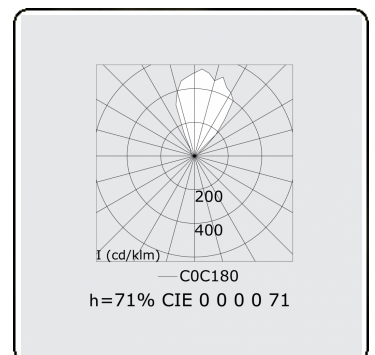

Elektrische Gegevens

Veiligheidsklasse	I
Voeding	230V
Voorschakelapparaat	Stroomvoeding

Lampgegevens

Lamptype	LED 4000K
Wattage	3,6W
Bruto lichtstroom	3350
Armatuur vermogen	19,8W
Aantal	5
Levensduur LED module	L80/B10 > 72000h
Kleurtolerantie	MacAdam 3
CRI	>80

Lichttechnische gegevens

CIE Fluxcode	70 93 99 100 71
CIE Fluxcode Indirect	00 00 00 00 71

Afmetingen

A	1434 mm
---	---------

Opmerkingen

Direct of Indirect - gebogen afdekplaat - ANO

ENERGY

Verrijgbaar op aanvraag.