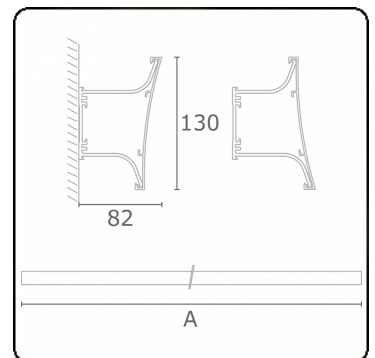

Lichttechnische gegevens

CIE Fluxcode	70 93 99 100 71
CIE Fluxcode Indirect	00 00 00 00 71

Afmetingen

A	1434 mm
---	---------

Opmerkingen

Direct of Indirect - gebogen afdekplaat - ANO

ENERGY

Verrijgbaar op aanvraag.