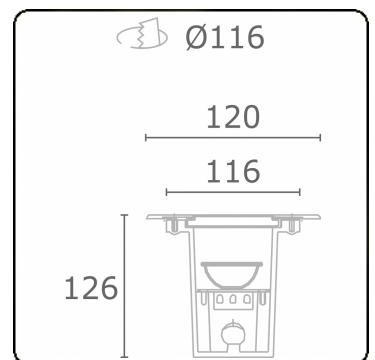

Metro-S Ø120mm - COB - ohne Eingießgehäuse
36.010152-0000

Leuchtendaten

Montage	Bodeneinbau
Lichtaustritt	Indirekt
Lichtstärkeverteilung	Symmetrisch
Leuchten Abdeckung	Glas
Schutzgrad	IP 67
Maximale Belastung	1000 kg überrollbar (exklusive Eingiesstopf)
T°	<75° °
Gehäuse	Aluminium/Edelstahl
Verarbeitung	Verarbeitung in matt schwarz RAL 9105
Prüfzeichen	CE, ISO 9001

Bemerkungen

Ø120mm - klares glas

ENERGY

Verrijgbaar op aanvraag.

Disponible sur demande.

Available on request.

Auf Anfrage.

WXYZ
kWh/1000h