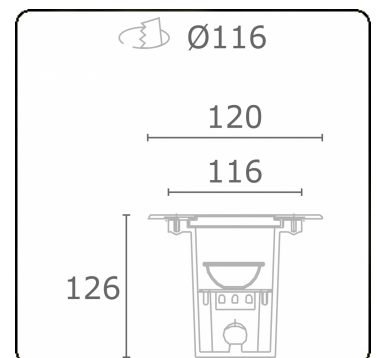

Metro-S Ø120mm - COB - zonder ingietbehuizing
36.010252-0000

Armatuurgegevens

Montage	Grondinbouw
Lichtuittreding	Indirect
Lichtverdeling	Symmetrisch
Afscherming	Glas
Beschermingsgraad	IP 67
Maximale belasting	1000 kg overrijdbaar (exclusief ingietpot)
T°	<75° °
Behuizing	Aluminium/Edelstaal
Afwerking	mat zwarte afwerking RAL 9105
Keurmerken	CE, ISO 9001

Elektrische Gegevens

Veiligheidsklasse	I
Voeding	230V
Voorschakelapparaat	Stroomvoeding

Lampgegevens

Lamptype	LED 2700K 36°
Wattage	5W
Bruto lichtstroom	443
Armatuur vermogen	5W
Afschermingsglas	vlak - helder
Aantal	1
Levensduur LED module	L80/B10 = 100000h
Kleurtolerantie	MacAdam 3
CRI	80

Opmerkingen

Ø120mm - helder glas

ENERGY

Verrijgbaar op aanvraag.

Disponible sur demande.

Available on request.

Auf Anfrage.

WXYZ
kWh/1000h