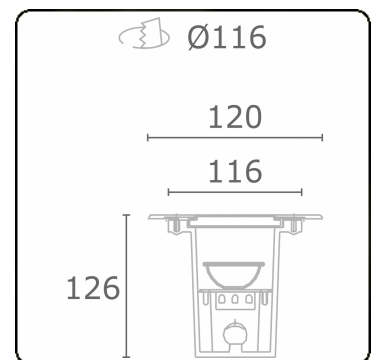

**Metro-S Ø120mm - COB - sans pot d'encastrement**  
36.010252-0000

**Caractéristiques de l'armature**

Montage	Encastré de sol
Diffusion lumineuse	Indirect
Répartition lumineuse	Symétrique
Couverture pour armatures	Verre
Degré de protection	IP 67
Charge maximale	1000 kg charge de roulement (sans pot d' enca:
T°	<75° °
Matériel	Aluminium/Acier Inox
Finition	finition en noir mat Ral 9105
Certifications	CE, ISO 9001

**Remarques**

Ø120mm - verre claire

**ENERGY**

Verrijgbaar op aanvraag.

Disponibile sur demande.

Available on request.

Auf Anfrage.

**WXYZ**  
kWh/1000h