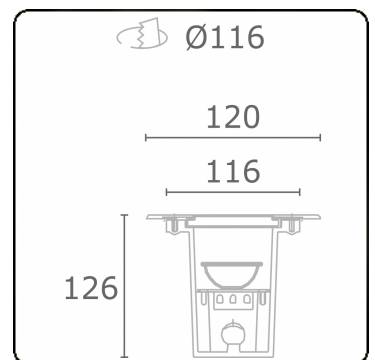

Metro-S Ø120mm - COB - ohne Eingießgehäuse
36.010252-0000

Leuchtendaten

Montage	Bodeneinbau
Lichtaustritt	Indirekt
Lichtstärkeverteilung	Symmetrisch
Leuchten Abdeckung	Glas
Schutzgrad	IP 67
Maximale Belastung	1000 kg überrollbar (exklusive Eingiesstopf)
T°	<75° °
Gehäuse	Aluminium/Edelstahl
Verarbeitung	Verarbeitung in matt schwarz RAL 9105
Prüfzeichen	CE, ISO 9001

Bemerkungen

Ø120mm - klares glas

ENERGY

Verrijgbaar op aanvraag.

Disponible sur demande.

Available on request.

Auf Anfrage.

WXYZ
kWh/1000h