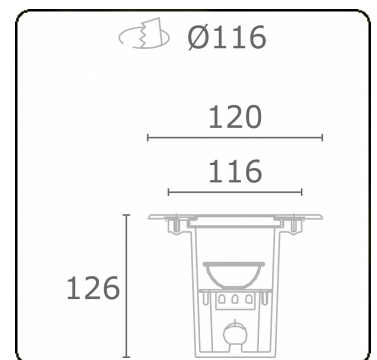

Metro-S Ø120mm - COB - ohne Eingießgehäuse
36.010153-0000

Leuchtendaten

Montage	Bodeneinbau
Lichtaustritt	Indirekt
Lichtstärkeverteilung	Symmetrisch
Leuchten Abdeckung	Glas
Schutzgrad	IP 67
Maximale Belastung	1000 kg überrollbar (exklusive Eingiesstopf)
T°	<75° °
Gehäuse	Aluminium/Edelstahl
Verarbeitung	Verarbeitung in matt schwarz RAL 9105
Prüfzeichen	CE, ISO 9001

Bemerkungen

Ø120mm - klares glas

ENERGY

Verrijgbaar op aanvraag.

Disponible sur demande.

Available on request.

Auf Anfrage.

WXYZ
kWh/1000h