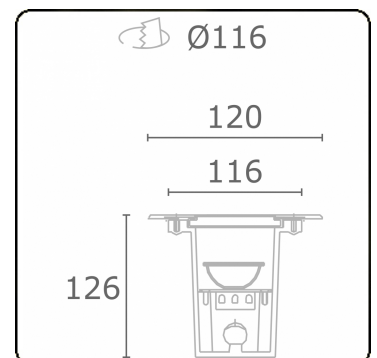

Metro-S Ø120mm - COB - ohne Eingießgehäuse
36.010253-0000

Leuchtendaten

Montage	Bodeneinbau
Lichtaustritt	Indirekt
Lichtstärkeverteilung	Symmetrisch
Leuchten Abdeckung	Glas
Schutzgrad	IP 67
Maximale Belastung	1000 kg überrollbar (exklusive Eingiesstopf)
T°	<75° °
Gehäuse	Aluminium/Edelstahl
Verarbeitung	Verarbeitung in matt schwarz RAL 9105
Prüfzeichen	CE, ISO 9001

Bemerkungen

Ø120mm - klares glas

ENERGY

Verrijgbaar op aanvraag.

Disponible sur demande.

Available on request.

Auf Anfrage.

WXYZ
kWh/1000h