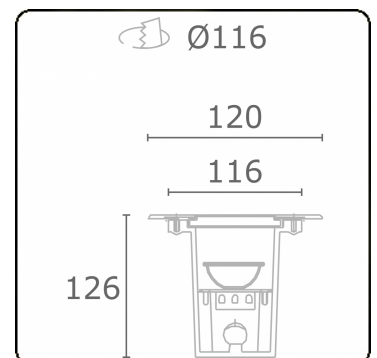

**Metro-S Ø120mm - COB - zonder ingietbehuizing**  
36.010154-0000

**Armatuurgegevens**

Montage	Grondinbouw
Lichtuittreding	Indirect
Lichtverdeling	Symmetrisch
Afscherming	Glas
Beschermingsgraad	IP 67
Maximale belasting	1000 kg overrijdbaar (exclusief ingietpot)
T°	<75° °
Behuizing	Aluminium/Edelstaal
Afwerking	mat zwarte afwerking RAL 9105
Keurmerken	CE, ISO 9001

**Elektrische Gegevens**

Veiligheidsklasse	I
Voeding	230V
Voorschakelapparaat	Stroomvoeding

**Lampgegevens**

Lamptype	LED 4000K 10°
Wattage	5W
Bruto lichtstroom	477
Armatuur vermogen	5W
Afschermingsglas	vlak - helder
Aantal	1
Levensduur LED module	L80/B10 = 100000h
Kleurtolerantie	MacAdam 3
CRI	80

**Opmerkingen**

Ø120mm - helder glas

**ENERGY**

Verrijgbaar op aanvraag.

Disponible sur demande.

Available on request.

Auf Anfrage.

**WXYZ**  
kWh/1000h