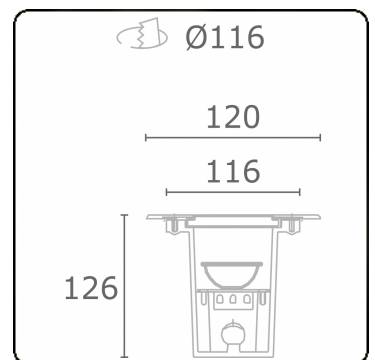

**Metro-S Ø120mm - COB - ohne Eingießgehäuse**  
36.010154-0000

**Leuchtendaten**

Montage	Bodeneinbau
Lichtaustritt	Indirekt
Lichtstärkeverteilung	Symmetrisch
Leuchten Abdeckung	Glas
Schutzgrad	IP 67
Maximale Belastung	1000 kg überrollbar (exklusive Eingiesstopf)
T°	<75° °
Gehäuse	Aluminium/Edelstahl
Verarbeitung	Verarbeitung in matt schwarz RAL 9105
Prüfzeichen	CE, ISO 9001

**Bemerkungen**

Ø120mm - klares glas

**ENERGY**

Verrijgbaar op aanvraag.

Disponible sur demande.

Available on request.

Auf Anfrage.

**WXYZ**  
kWh/1000h