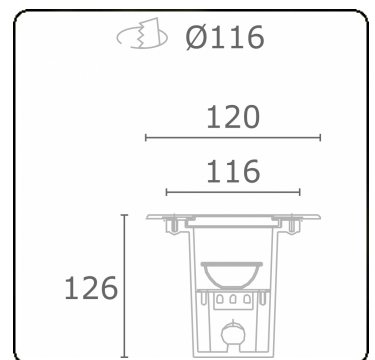

**Metro-S Ø120mm - COB - zonder ingietbehuizing**  
36.010254-0000

**Armatuurgegevens**

Montage	Grondinbouw
Lichtuittreding	Indirect
Lichtverdeling	Symmetrisch
Afscherming	Glas
Beschermingsgraad	IP 67
Maximale belasting	1000 kg overrijdbaar (exclusief ingietpot)
T°	<75° °
Behuizing	Aluminium/Edelstaal
Afwerking	mat zwarte afwerking RAL 9105
Keurmerken	CE, ISO 9001

**Elektrische Gegevens**

Veiligheidsklasse	I
Voeding	230V
Voorschakelapparaat	Stroomvoeding

**Lampgegevens**

Lamptype	LED 4000K 36°
Wattage	5W
Bruto lichtstroom	477
Armatuur vermogen	5W
Afschermingsglas	vlak - helder
Aantal	1
Levensduur LED module	L80/B10 = 100000h
Kleurtolerantie	MacAdam 3
CRI	80

**Opmerkingen**

Ø120mm - helder glas

**ENERGY**

Verrijgbaar op aanvraag.

Disponible sur demande.

Available on request.

Auf Anfrage.

**WXYZ**  
kWh/1000h