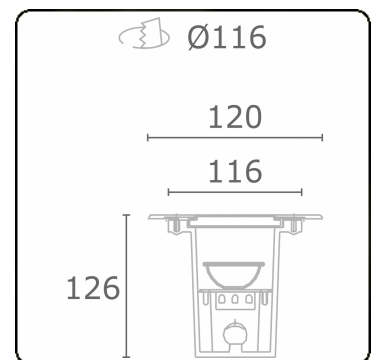

Metro-S Ø120mm - COB - ohne Eingießgehäuse
36.010254-0000

Leuchtendaten

| | |
|-----------------------|--|
| Montage | Bodeneinbau |
| Lichtaustritt | Indirekt |
| Lichtstärkeverteilung | Symmetrisch |
| Leuchten Abdeckung | Glas |
| Schutzgrad | IP 67 |
| Maximale Belastung | 1000 kg überrollbar (exklusive Eingiesstopf) |
| T° | <75° ° |
| Gehäuse | Aluminium/Edelstahl |
| Verarbeitung | Verarbeitung in matt schwarz RAL 9105 |
| Prüfzeichen | CE, ISO 9001 |

Bemerkungen

Ø120mm - klares glas

ENERGY

Verrijgbaar op aanvraag.

Disponible sur demande.

Available on request.

Auf Anfrage.

WXYZ
kWh/1000h