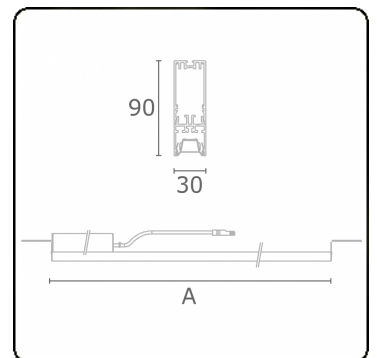

**Photometric details**

UGR	16,5/17,5
CIE Fluxcode	90 99 100 100 68

**Dimensions**

A	564 mm
---	--------

**Remarks**

VDT louvre 400mA

**ENERGY**

Verkrijgbaar op aanvraag.