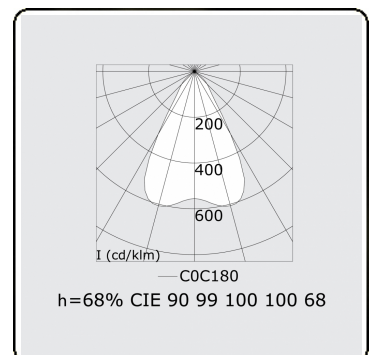

Photometric details

| | |
|--------------|------------------|
| UGR | 16,5/17,5 |
| CIE Fluxcode | 90 99 100 100 68 |

Dimensions

| | |
|---|--------|
| A | 564 mm |
|---|--------|

Remarks

VDT louvre 400mA

ENERGY