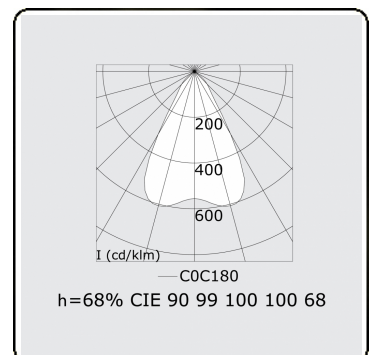

**Electric details**

Protection class	I
Supply	230V
Control gear box	Current driver

**Lamp details**

Lamptype	LED 4000K
Wattage	4,5W
Gross luminous flux	1640
Luminaire power	9,9W
Number	2
Lifetime LED module	L80/B10 > 72000h
Color tolerance	MacAdam 3
CRI	>80

**Photometric details**

UGR	16,5/17,5
CIE Fluxcode	90 99 100 100 68

**Dimensions**

A	564 mm
---	--------

**Remarks**

VDT louvre 400mA

**ENERGY**

Verkrijgbaar op aanvraag.