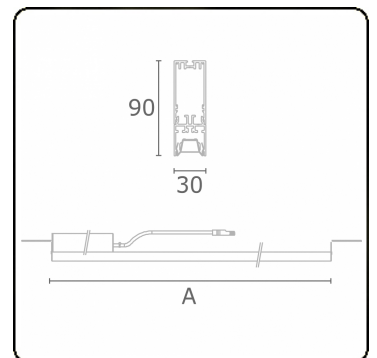

Photometric details

| | |
|--------------|------------------|
| UGR | 16,5/17,5 |
| CIE Fluxcode | 90 99 100 100 68 |

Dimensions

| | |
|---|--------|
| A | 564 mm |
|---|--------|

Remarks

VDT louvre 400mA

ENERGY