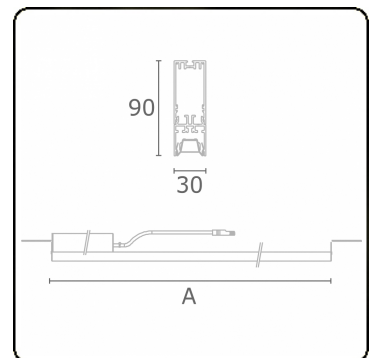

**Photometric details**

UGR	16,5/17,5
CIE Fluxcode	90 99 100 100 68

**Dimensions**

A	1124 mm
---	---------

**Remarks**

VDT louvre 400mA

**ENERGY**

Verrijgbaar op aanvraag.