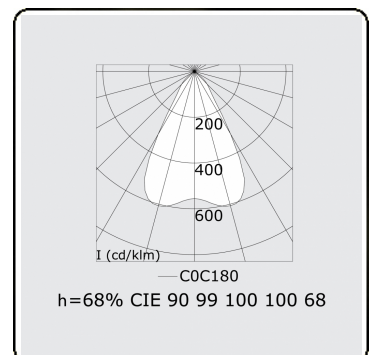

**Photometric details**

UGR	16,5/17,5
CIE Fluxcode	90 99 100 100 68

**Dimensions**

A	1124 mm
---	---------

**Remarks**

VDT louvre 400mA

**ENERGY**

Verrijgbaar op aanvraag.