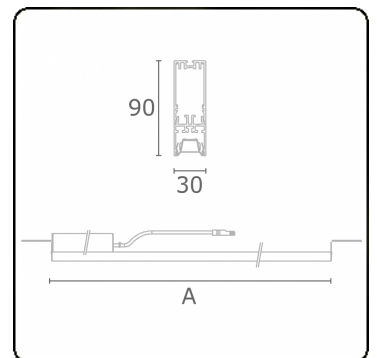

Photometric details

UGR	16,5/17,5
CIE Fluxcode	90 99 100 100 68

Dimensions

A	1404 mm
---	---------

Remarks

VDT louvre 400mA

ENERGY

Verrijgbaar op aanvraag.