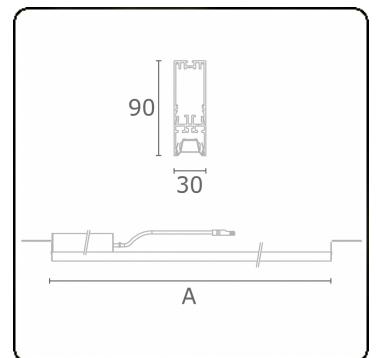

Remarks

VDT louvre 400mA

ENERGY

Verrijgbaar op aanvraag.

Disponible sur demande.

Available on request.

Auf Anfrage.

WXYZ
kWh/1000h

MULTILINE®

2019/2015