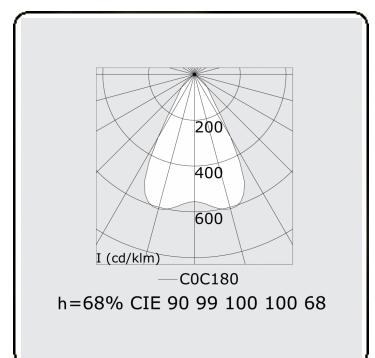

**Lichttechnische gegevens**

UGR	16,5/17,5
CIE Fluxcode	90 99 100 100 68

**Afmetingen**

A	2804 mm
---	---------

**Opmerkingen**

BAP raster - LO 400mA - RAL

**ENERGY**

A  
 Verkrijgbaar op aanvraag.  
B  
 Disponible sur demande.  
C  
D  
 Available on request.  
E  
F  
 Auf Anfrage.  
G