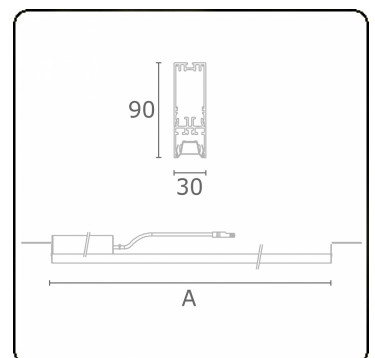

**Lichttechnische gegevens**

UGR	16,5/17,5
CIE Fluxcode	90 99 100 100 68

**Afmetingen**

A	2804 mm
---	---------

**Opmerkingen**

BAP raster - LO 400mA - RAL

**ENERGY**

A  
 Verkrijgbaar op aanvraag.  
B  
 Disponible sur demande.  
C  
D  
 Available on request.  
E  
F  
 Auf Anfrage.  
G