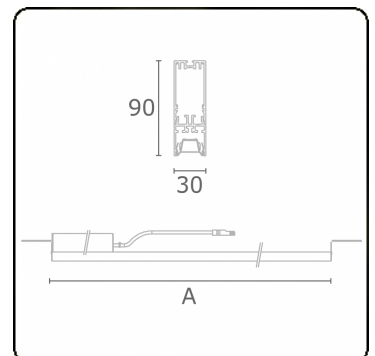

Lichttechnische gegevens

UGR	16,5/17,5
CIE Fluxcode	90 99 100 100 68

Afmetingen

A	844 mm
---	--------

Opmerkingen

BAP raster - LO 400mA - RAL

ENERGY

Verrijgbaar op aanvraag.