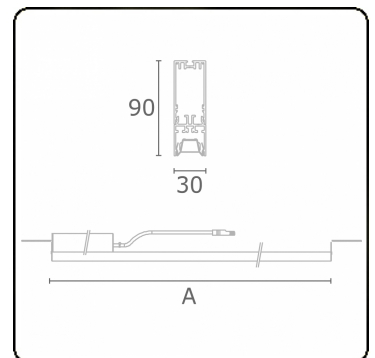

Lichttechnische Daten

UGR	16,5/17,5
CIE Fluxcode	90 99 100 100 68

Abmessungen

A	1124 mm
---	---------

Bemerkungen

BAP Raster 400mA

ENERGY

Verrijgbaar op aanvraag.