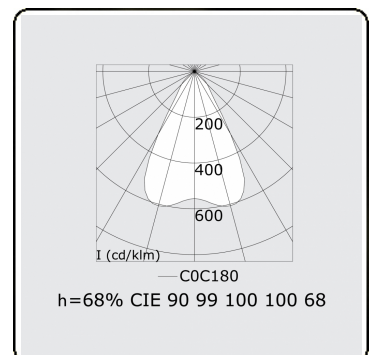

**Electric details**

Protection class	I
Supply	230V
Control gear box	Current driver

**Lamp details**

Lamptype	LED 4000K
Wattage	4,5W
Gross luminous flux	4100
Luminaire power	24,8W
Number	5
Lifetime LED module	L80/B10 > 72000h
Color tolerance	MacAdam 3
CRI	>80

**Photometric details**

UGR	16,5/17,5
CIE Fluxcode	90 99 100 100 68

**Dimensions**

A	1404 mm
---	---------

**Remarks**

VDT louvre 400mA

**ENERGY**

Verkrijgbaar op aanvraag.