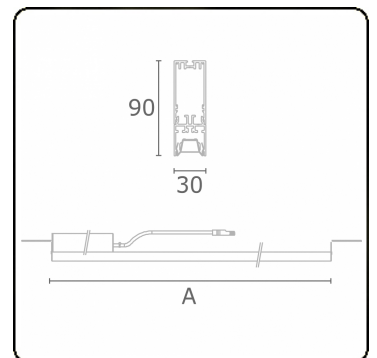

**Photometric details**

UGR	16,5/17,5
CIE Fluxcode	90 99 100 100 68

**Dimensions**

A	1404 mm
---	---------

**Remarks**

VDT louvre 400mA

**ENERGY**

Verkrijgbaar op aanvraag.