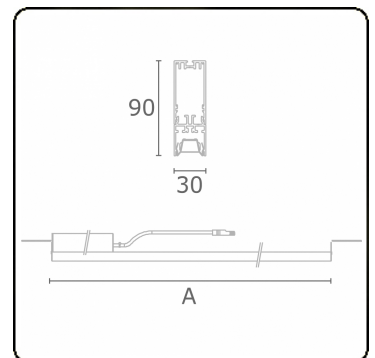

Lichttechnische Daten

UGR	16,5/17,5
CIE Fluxcode	90 99 100 100 68

Abmessungen

A	1404 mm
---	---------

Bemerkungen

BAP Raster 400mA

ENERGY

Verrijgbaar op aanvraag.