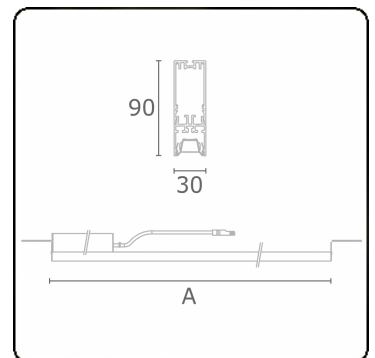

**Lichttechnische Daten**

UGR	16,5/17,5
CIE Fluxcode	90 99 100 100 68

**Abmessungen**

A	1404 mm
---	---------

**Bemerkungen**

BAP Raster 400mA

**ENERGY**

Verrijgbaar op aanvraag.