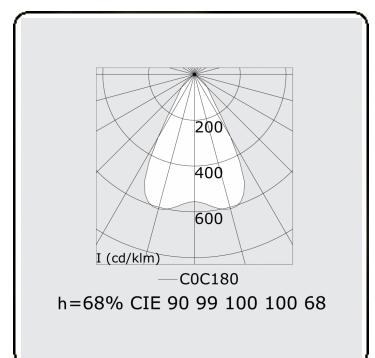

Lichttechnische gegevens

UGR	16,5/17,5
CIE Fluxcode	90 99 100 100 68

Afmetingen

A	2244 mm
---	---------

Opmerkingen

BAP raster - LO 400mA - RAL

ENERGY

Verrijgbaar op aanvraag.