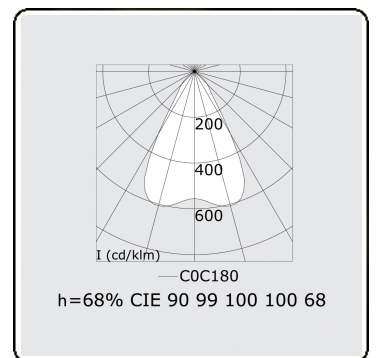

**Photometric details**

UGR	16,5/17,5
CIE Fluxcode	90 99 100 100 68

**Dimensions**

A	844 mm
---	--------

**Remarks**

VDT louvre 400mA

**ENERGY**

Verkrijgbaar op aanvraag.