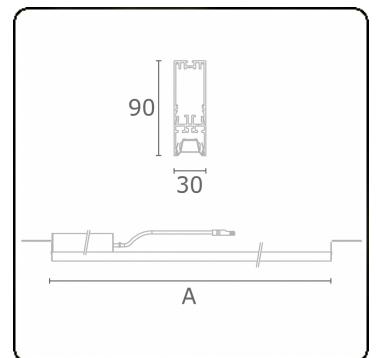

**Photometric details**

UGR	16,5/17,5
CIE Fluxcode	90 99 100 100 68

**Dimensions**

A	844 mm
---	--------

**Remarks**

VDT louvre 400mA

**ENERGY**

Verkrijgbaar op aanvraag.