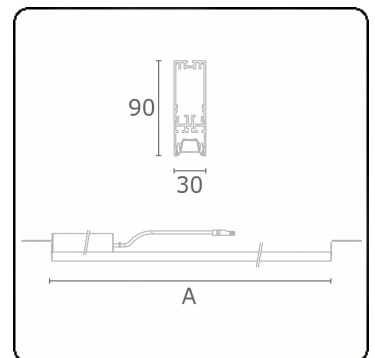

Lichttechnische Daten

UGR	16,5/17,5
CIE Fluxcode	90 99 100 100 68

Abmessungen

A	844 mm
---	--------

Bemerkungen

BAP Raster 400mA

ENERGY

Verrijgbaar op aanvraag.