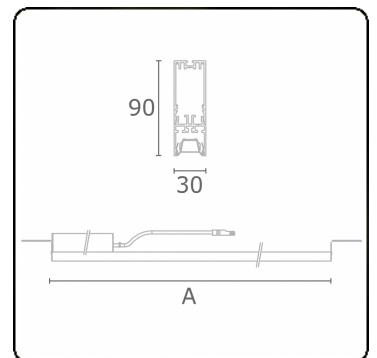

Photometric details

UGR	16,5/17,5
CIE Fluxcode	90 99 100 100 68

Dimensions

A	1684 mm
---	---------

Remarks

VDT louvre 400mA

ENERGY

Verkrijgbaar op aanvraag.