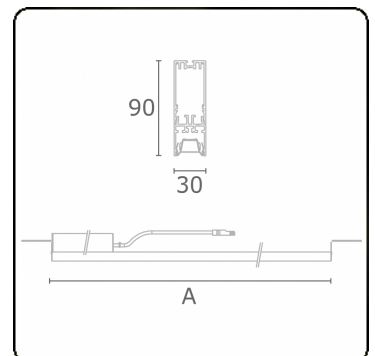

**Lichttechnische gegevens**

UGR	16,5/17,5
CIE Fluxcode	90 99 100 100 68

**Afmetingen**

A	844 mm
---	--------

**Opmerkingen**

BAP raster - LO 400mA - RAL

**ENERGY**

Verrijgbaar op aanvraag.