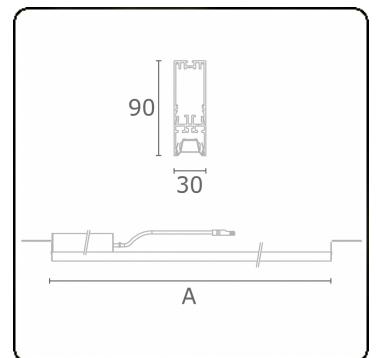

**Photometric details**

UGR	16,5/17,5
CIE Fluxcode	90 99 100 100 68

**Dimensions**

A	844 mm
---	--------

**Remarks**

VDT louvre 400mA

**ENERGY**

Verrijgbaar op aanvraag.