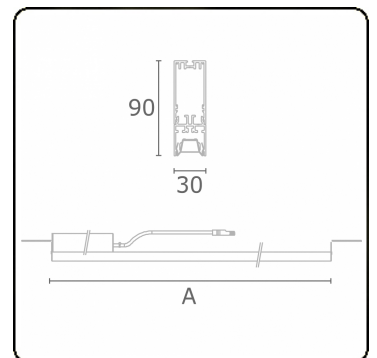

Photometric details

UGR	17,0/18,2
CIE Fluxcode	90 99 100 100 68

Dimensions

A	564 mm
---	--------

Remarks

VDT louvre

ENERGY

Verkrijgbaar op aanvraag.