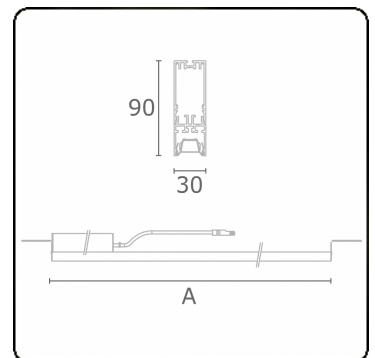

**Photometric details**

UGR	17,0/18,2
CIE Fluxcode	90 99 100 100 68

**Dimensions**

A	844 mm
---	--------

**Remarks**

VDT louvre

**ENERGY**

Verrijgbaar op aanvraag.