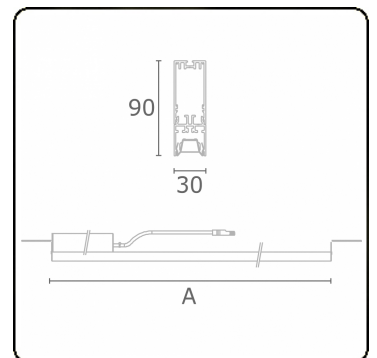

**Photometric details**

UGR	17,0/18,2
CIE Fluxcode	90 99 100 100 68

**Dimensions**

A	844 mm
---	--------

**Remarks**

VDT louvre

**ENERGY**

Verrijgbaar op aanvraag.