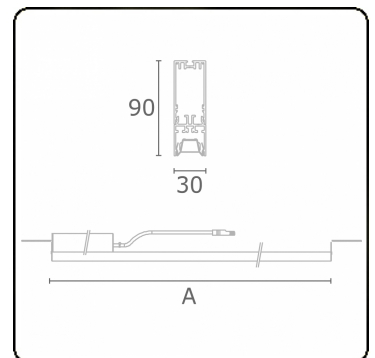

Lichttechnische Daten

UGR	17,0/18,2
CIE Fluxcode	90 99 100 100 68

Abmessungen

A	844 mm
---	--------

Bemerkungen

BAP Raster

ENERGY

Verrijgbaar op aanvraag.