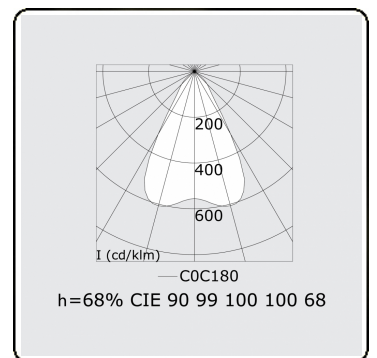

Photometric details

UGR	17,0/18,2
CIE Fluxcode	90 99 100 100 68

Dimensions

A	1124 mm
---	---------

Remarks

VDT louvre

ENERGY

Verrijgbaar op aanvraag.