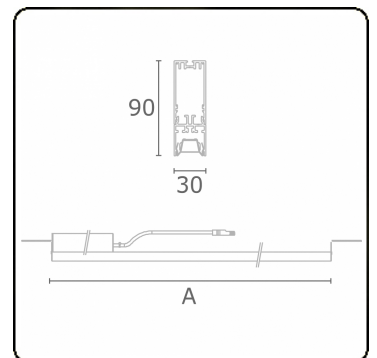

Photometric details

UGR	17,0/18,2
CIE Fluxcode	90 99 100 100 68

Dimensions

A	1124 mm
---	---------

Remarks

VDT louvre

ENERGY

Verrijgbaar op aanvraag.