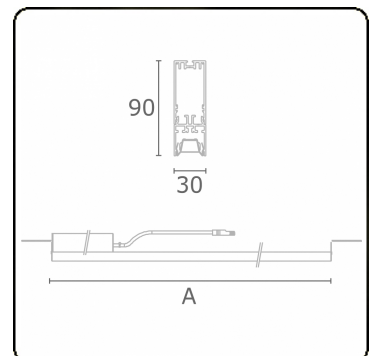

Lichttechnische Daten

UGR	17,0/18,2
CIE Fluxcode	90 99 100 100 68

Abmessungen

A	1124 mm
---	---------

Bemerkungen

BAP Raster

ENERGY

Verrijgbaar op aanvraag.