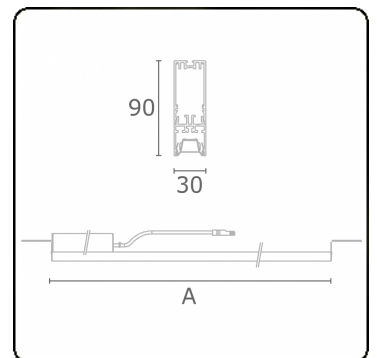

Remarks

VDT louvre

ENERGY

Verkrijgbaar op aanvraag.

Disponible sur demande.

Available on request.

Auf Anfrage.

WXYZ
kWh/1000h

MULTILINE®

2019/2015