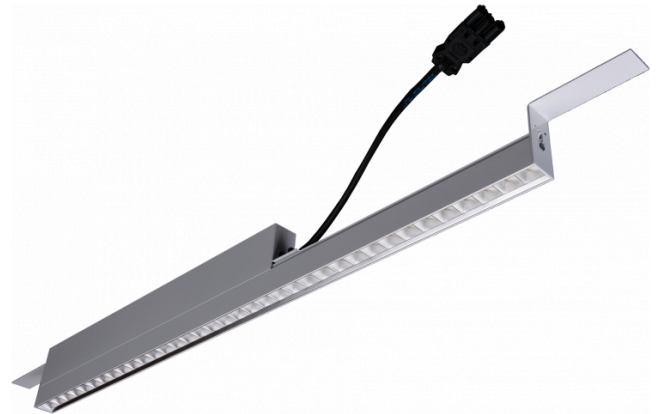

Rekta 30 SAPP - BAP - LO 500mA - RAL  
07.23020263-9999

**Armatuurgegevens**

|                   |                      |
|-------------------|----------------------|
| Montage           | Plafondinbouw        |
| Lichtuittreding   | Direct               |
| Afscherming       | BAP raster           |
| Beschermingsgraad | IP 20                |
| Behuizing         | Aluminium            |
| Afwerking         | RAL kleur naar keuze |
| Keurmerken        | CE, ISO 9001         |

**Lampgegevens**

|                       |                  |
|-----------------------|------------------|
| Lamptype              | LED 3000K        |
| Wattage               | 5,7W             |
| Bruto lichtstroom     | 5700             |
| Armatuur vermogen     | 37,6W            |
| Aantal                | 6                |
| Levensduur LED module | L80/B10 > 72000h |
| Kleurtolerantie       | MacAdam 3        |
| CRI                   | >80              |