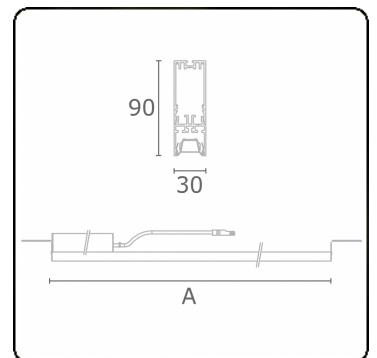

Photometric details

UGR	17,0/18,2
CIE Fluxcode	90 99 100 100 68

Dimensions

A	1684 mm
---	---------

Remarks

VDT louvre

ENERGY

Verkrijgbaar op aanvraag.