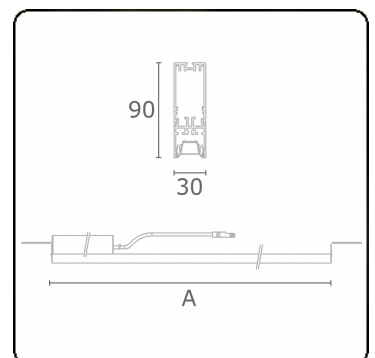

Lichttechnische gegevens

UGR	17,0/18,2
CIE Fluxcode	90 99 100 100 68

Afmetingen

A	1964 mm
---	---------

Opmerkingen

BAP raster - LO 500mA - RAL

ENERGY

Verrijgbaar op aanvraag.