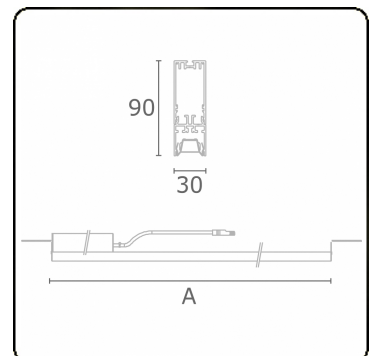

**Lichttechnische gegevens**

UGR	17,0/18,2
CIE Fluxcode	90 99 100 100 68

**Afmetingen**

A	2804 mm
---	---------

**Opmerkingen**

BAP raster - LO 500mA - RAL

**ENERGY**

Verrijgbaar op aanvraag.