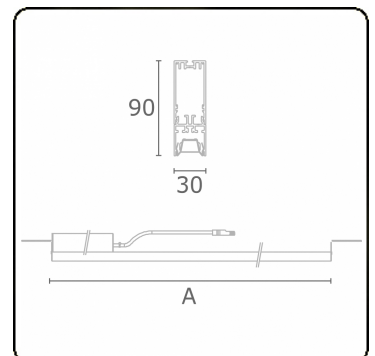

Lichttechnische gegevens

UGR	17,0/18,2
CIE Fluxcode	90 99 100 100 68

Afmetingen

A	2804 mm
---	---------

Opmerkingen

BAP raster - LO 500mA - RAL

ENERGY

Verrijgbaar op aanvraag.