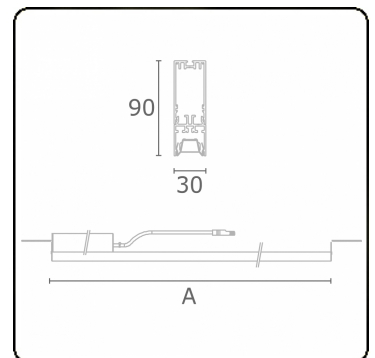

Lichttechnische Daten

UGR	17,0/18,2
CIE Fluxcode	90 99 100 100 68

Abmessungen

A	2804 mm
---	---------

Bemerkungen

BAP Raster

ENERGY

Verkrijgbaar op aanvraag.