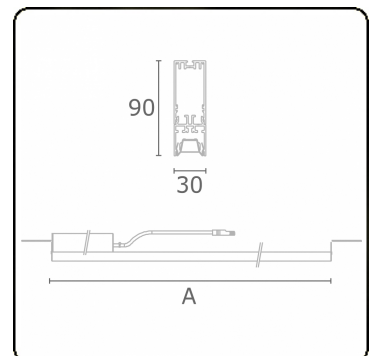

Lichttechnische Daten

UGR	17,0/18,2
CIE Fluxcode	90 99 100 100 68

Abmessungen

A	844 mm
---	--------

Bemerkungen

BAP Raster

ENERGY

Verrijgbaar op aanvraag.