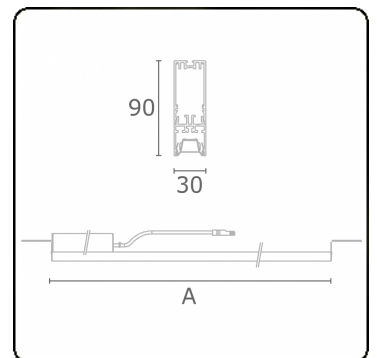

**Photometric details**

UGR	17,0/18,2
CIE Fluxcode	90 99 100 100 68

**Dimensions**

A	1404 mm
---	---------

**Remarks**

VDT louvre

**ENERGY**

Verkrijgbaar op aanvraag.