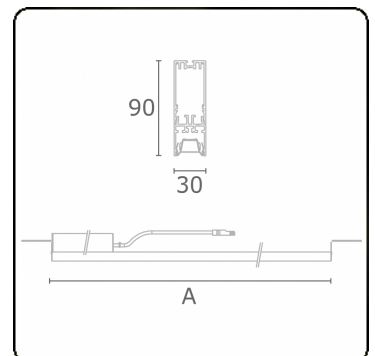

Lichttechnische Daten

UGR	17,0/18,2
CIE Fluxcode	90 99 100 100 68

Abmessungen

A	1404 mm
---	---------

Bemerkungen

BAP Raster

ENERGY

Verrijgbaar op aanvraag.